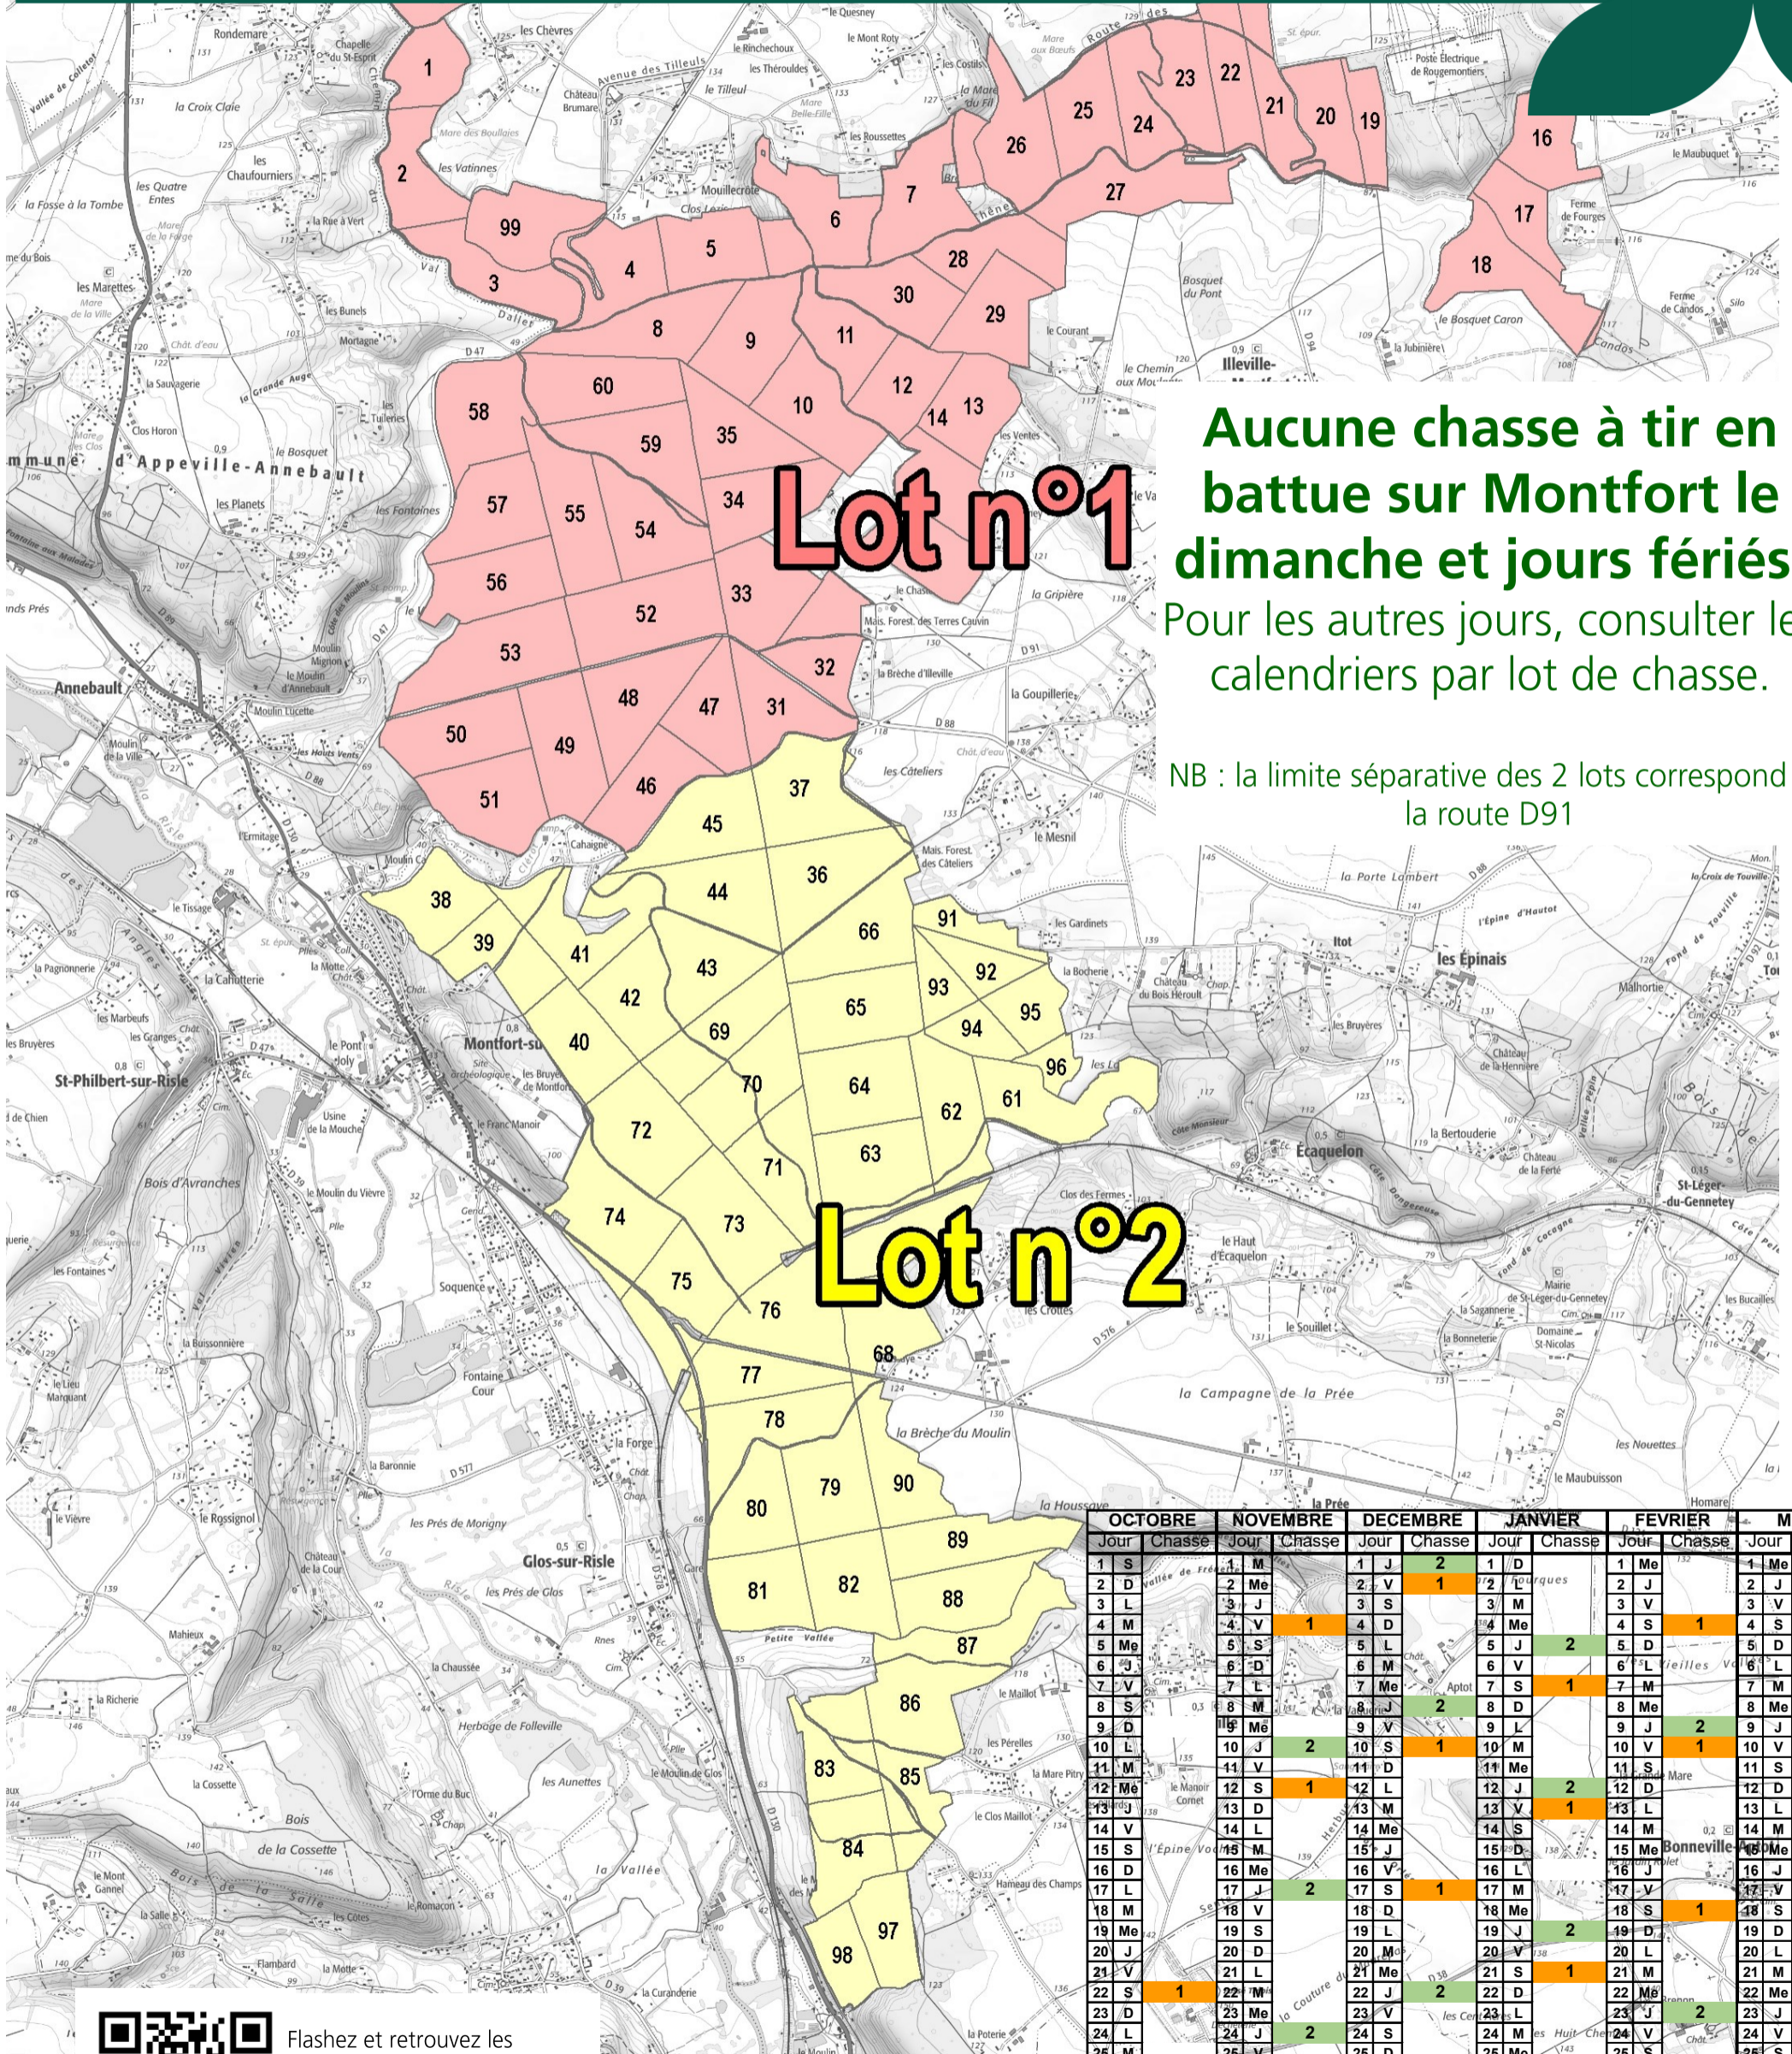

# CALENDRIER DE CHASSE - Saison 2022-2023 (susceptible de modification)

## Forêt domaniale de MONTFORT

**Lot n°1**

**Lot n°2**

**Aucune chasse à tir en battue sur Montfort le dimanche et jours fériés.**  
Pour les autres jours, consulter les calendriers par lot de chasse.

NB : la limite séparative des 2 lots correspond à la route D91

OCTOBRE		NOVEMBRE		DECEMBRE		JANVIER		FEVRIER		MARS	
Jour	Chasse	Jour	Chasse	Jour	Chasse	Jour	Chasse	Jour	Chasse	Jour	Chasse
1 S		1 M		1 J	2	1 D		1 Me		1 Me	
2 D		2 Me		2 V	1	2 V	1	2 J		2 J	
3 L		3 J		3 S		3 M		3 V		3 V	
4 M		4 V	1	4 D		4 Me		4 S	1	4 S	1
5 Me		5 S		5 L		5 J	2	5 D		5 D	
6 J		6 D		6 M		6 V		6 L		6 L	
7 V		7 L		7 Me		7 S	1	7 M		7 M	
8 S		8 M		8 J	2	8 D		8 Me		8 Me	
9 D		9 Me		9 V		9 L		9 J	2	9 J	
10 L		10 J	2	10 S	1	10 M		10 V	1	10 V	
11 M		11 V		11 D		11 Me		11 S		11 S	1
12 Me		12 S	1	12 L		12 J	2	12 D		12 D	
13 J		13 D		13 M		13 V	1	13 L		13 L	
14 V		14 L		14 Me		14 S		14 M		14 M	
15 S		15 M		15 J		15 D		15 Me		15 Me	
16 D		16 Me		16 V		16 L		16 J		16 J	
17 L		17 J	2	17 S	1	17 M		17 V		17 V	
18 M		18 V		18 D		18 Me		18 S	1	18 S	
19 Me		19 S		19 L		19 J	2	19 D		19 D	
20 J		20 D		20 Me		20 V		20 L		20 L	
21 V		21 L		21 Me		21 S	1	21 M		21 M	
22 S	1	22 M		22 J	2	22 D		22 Me		22 Me	
23 D		23 Me		23 V		23 L		23 J	2	23 J	
24 L		24 J	2	24 S		24 M		24 V		24 V	
25 Me		25 V		25 D		25 Me		25 S		25 S	
26 Me		26 S	1	26 L		26 J	2	26 D		26 D	
27 J	2	27 D		27 M		27 V		27 L		27 L	
28 V		28 L		28 Me		28 S		28 M		28 M	
29 S	1	29 M		29 J	2	29 D					
30 D		30 Me		30 V		30 L					
31 L				31 S		31 M					