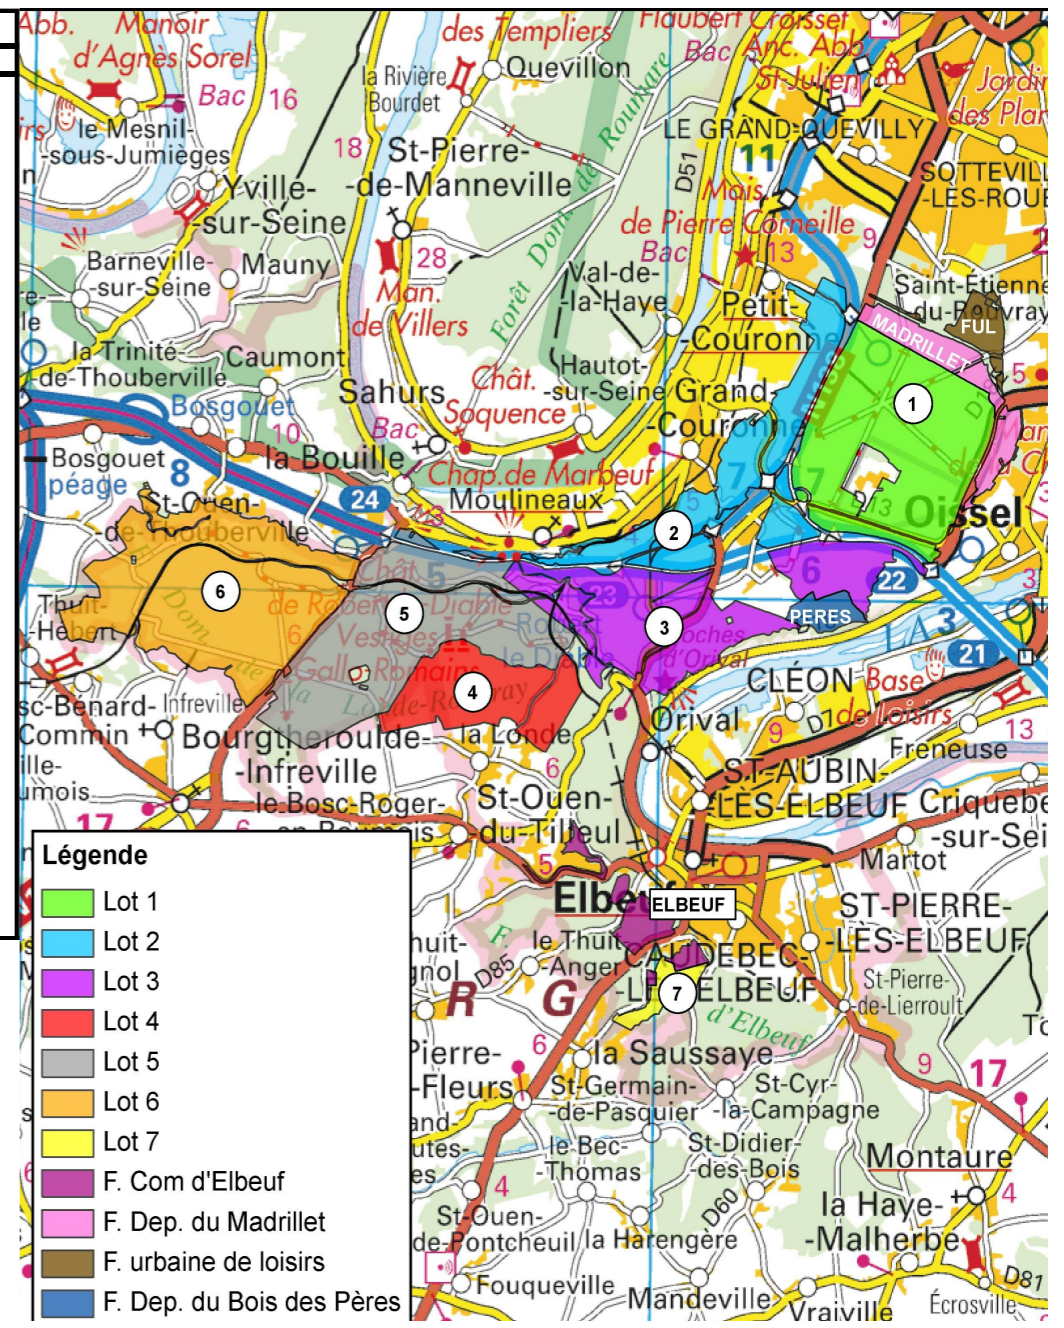

# CALENDRIER DE CHASSE - Saison 2022-2023 (susceptible de modification)

## Forêt domaniale de LALONDE-ROUVRAY

SEPTEMBRE		OCTOBRE		NOVEMBRE		DECEMBRE	
Jour	Lot chassé	Jour	Lot chassé	Jour	Lot chassé	Jour	Lot chassé
1	J	1	S	1	M	1	J
2	V	2	D	2	Me	2	V
3	S	3	L	3	J	3	S
4	D	4	M	4	V	4	D
5	L	5	Me	5	S	5	L
6	M	6	J	6	D	6	M
7	Me	7	V	7	L	7	Me
8	J	8	S	8	M	8	J
9	V	9	D	9	Me	9	V
10	S	10	L	10	J	10	S
11	D	11	M	11	V	11	D
12	L	12	Me	12	S	12	L
13	M	13	J	13	D	13	M
14	Me	14	V	14	L	14	Me
15	J	15	S	15	M	15	J
16	V	16	D	16	Me	16	V
17	S	17	L	17	J	17	S
18	D	18	M	18	V	18	D
19	L	19	Me	19	S	19	L
20	M	20	J	20	D	20	M
21	Me	21	V	21	L	21	Me
22	J	22	S	22	M	22	J
23	V	23	D	23	Me	23	V
24	S	24	L	24	J	24	S
25	D	25	M	25	V	25	D
26	L	26	Me	26	S	26	L
27	M	27	J	27	D	27	M
28	Me	28	V	28	L	28	Me
29	J	29	S	29	M	29	J
30	V	30	D	30	Me	30	V
31		31	L	31	J	31	S

JANVIER		FEVRIER		MARS	
Jour	Lot chassé	Jour	Lot chassé	Jour	Lot chassé
1	D	1	Me	1	Me
2	L	2	J	2	J
3	M	3	V	3	V
4	Me	4	S	4	S
5	J	5	D	5	D
6	V	6	L	6	L
7	S	7	M	7	M
8	D	8	Me	8	Me
9	L	9	J	9	J
10	M	10	V	10	V
11	Me	11	S	11	S
12	J	12	D	12	D
13	V	13	L	13	L
14	S	14	M	14	M
15	D	15	Me	15	Me
16	L	16	J	16	J
17	M	17	V	17	V
18	Me	18	S	18	S
19	J	19	D	19	D
20	V	20	L	20	L
21	S	21	M	21	M
22	D	22	Me	22	Me
23	L	23	J	23	J
24	M	24	V	24	V
25	Me	25	S	25	S
26	J	26	D	26	D
27	V	27	L	27	L
28	S	28	M	28	M
29	D	29	J	29	J
30	L	30	V	30	V
31	M	31	S	31	S

Flashez et retrouvez les calendriers de chasse des forêts domaniales de Normandie.