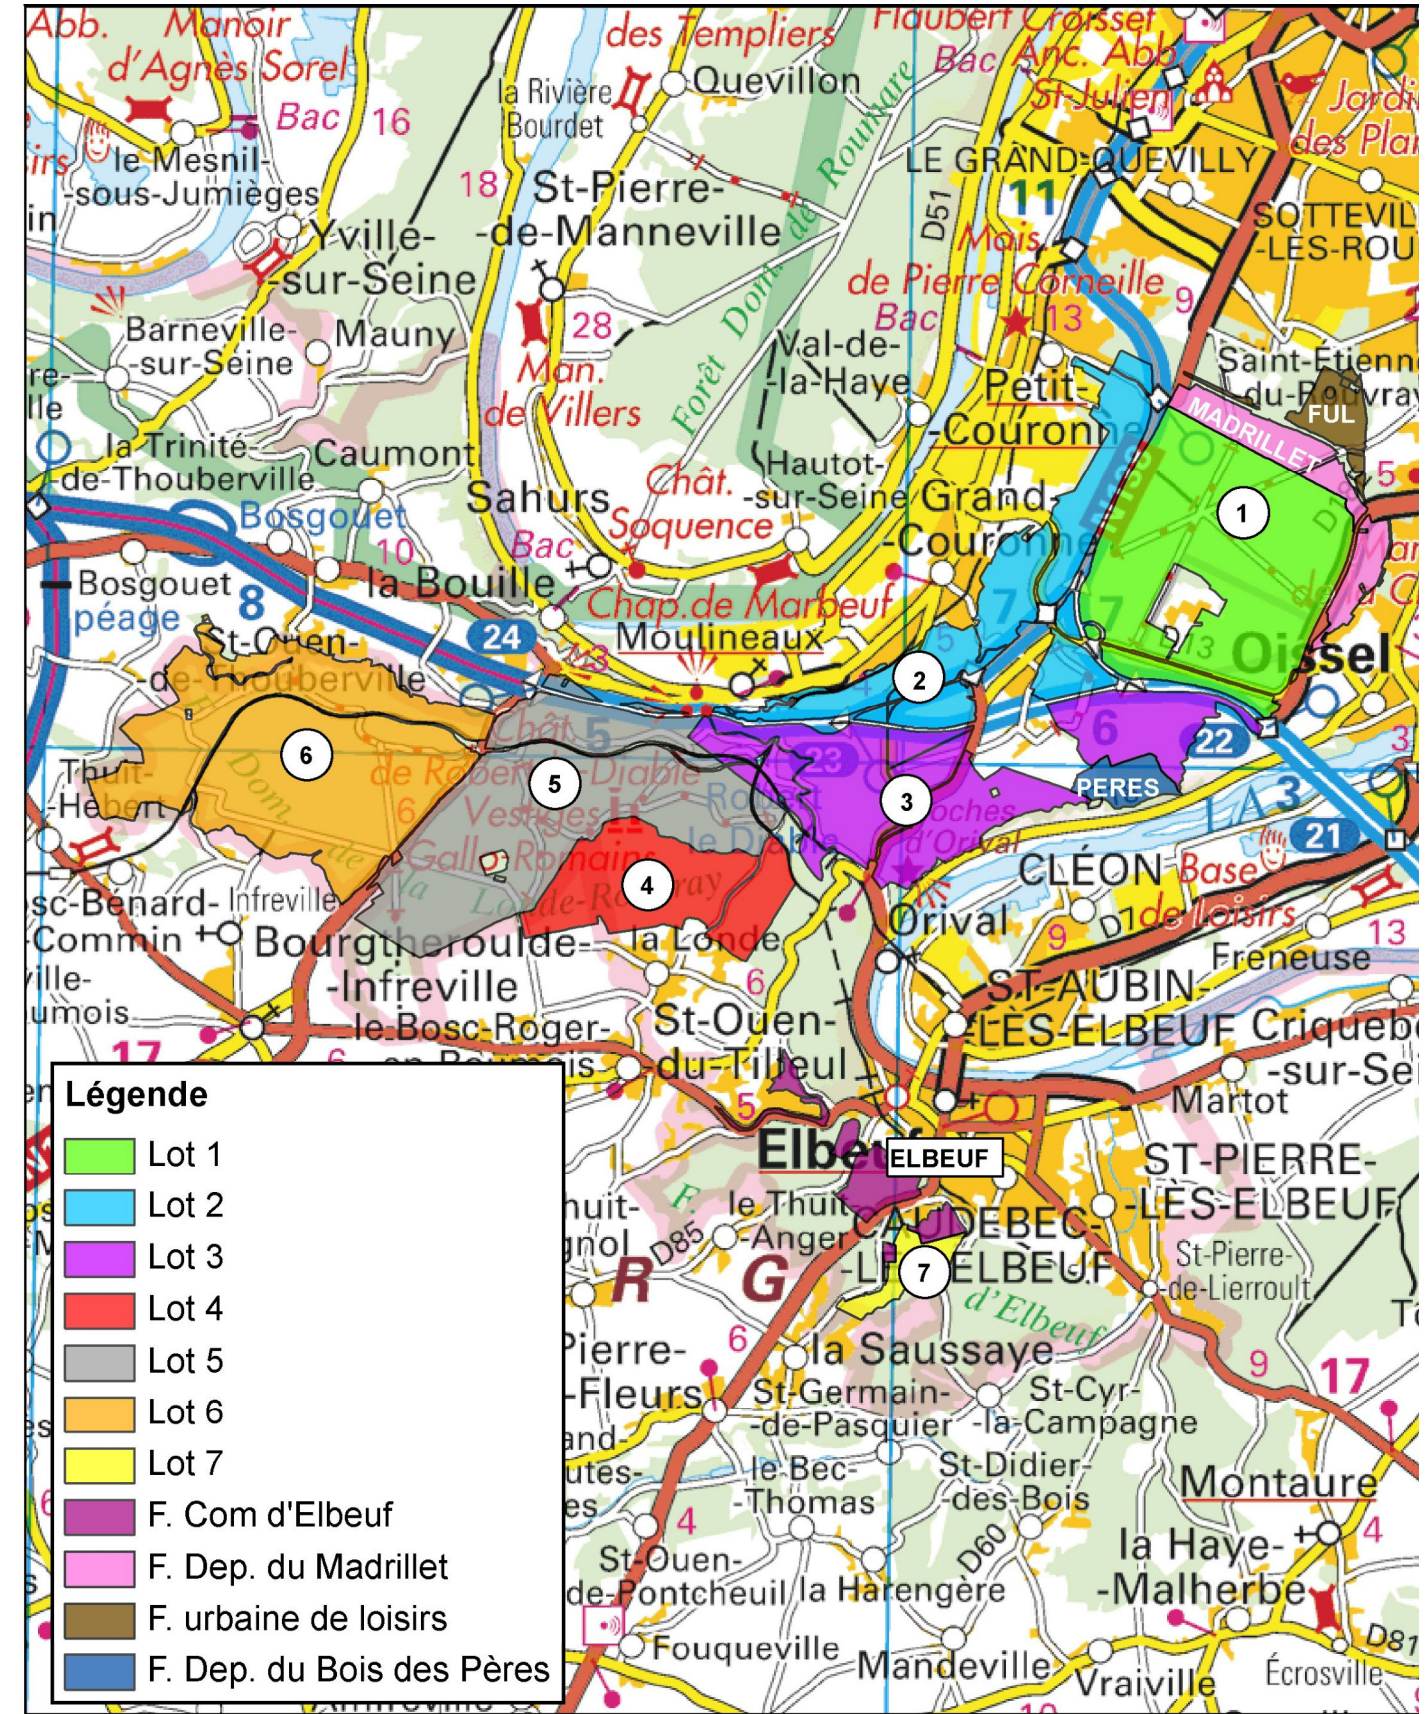

Forêt domaniale de LALONDE-ROUVRAY

Aucune chasse à tir en battue sur Lalonde-Rouvray le dimanche et jours fériés.

Pour les autres jours, consulter les calendriers par lot de chasse.

SEPTEMBRE		OCTOBRE		NOVEMBRE		DECEMBRE		JANVIER		FEVRIER		MARS	
Jour	Lot chas-sé	Jour	Lot chas-sé	Jour	Lot chassé	Jour	Lot chas-sé	Jour	Lot chas-sé	Jour	Lot chassé	Jour	Lot chas-sé
1	Me	1	V	1	L	1	Me	1	S	1	M	1	M
2	J	2	S	2	M	2	J	2	D	2	Me	2	Me
3	V	3	D	3	Me	3	V	3	L	3	J	3	J
4	S	4	L	4	J	4	S	4	M	4	V	4	V
5	D	5	M	5	V	5	D	5	Me	5	S	5	S
6	L	6	Me	6	S	6	L	6	J	6	D	6	D
7	M	7	J	7	D	7	M	7	V	7	L	7	L
8	Me	8	V	8	L	8	Me	8	S	8	M	8	M
9	J	9	S	9	M	9	J	9	D	9	Me	9	Me
10	V	10	D	10	Me	10	V	10	L	10	J	10	J
11	S	11	L	11	J	11	S	11	M	11	V	11	V
12	D	12	M	12	V	12	D	12	Me	12	S	12	S
13	L	13	Me	13	S	13	L	13	J	13	D	13	D
14	M	14	J	14	D	14	M	14	V	14	L	14	L
15	Me	15	V	15	L	15	Me	15	S	15	M	15	M
16	J	16	S	16	M	16	J	16	D	16	Me	16	Me
17	V	17	D	17	Me	17	V	17	L	17	J	17	J
18	S	18	L	18	J	18	S	18	M	18	V	18	V
19	D	19	M	19	V	19	D	19	Me	19	S	19	S
20	L	20	Me	20	S	20	L	20	J	20	D	20	D
21	M	21	J	21	D	21	M	21	V	21	L	21	L
22	Me	22	V	22	L	22	Me	22	S	22	M	22	M
23	J	23	S	23	M	23	J	23	D	23	Me	23	Me
24	V	24	D	24	Me	24	V	24	L	24	J	24	J
25	S	25	L	25	J	25	S	25	M	25	V	25	V
26	D	26	M	26	V	26	D	26	Me	26	S	26	S
27	L	27	Me	27	S	27	L	27	J	27	D	27	D
28	M	28	J	28	D	28	M	28	V	28	L	28	L
29	Me	29	V	29	L	29	Me	29	S	29	M	29	M
30	J	30	S	30	M	30	J	30	D	30	J	30	Me
		31	D	31	M	31	V	31	L	31	L	31	J