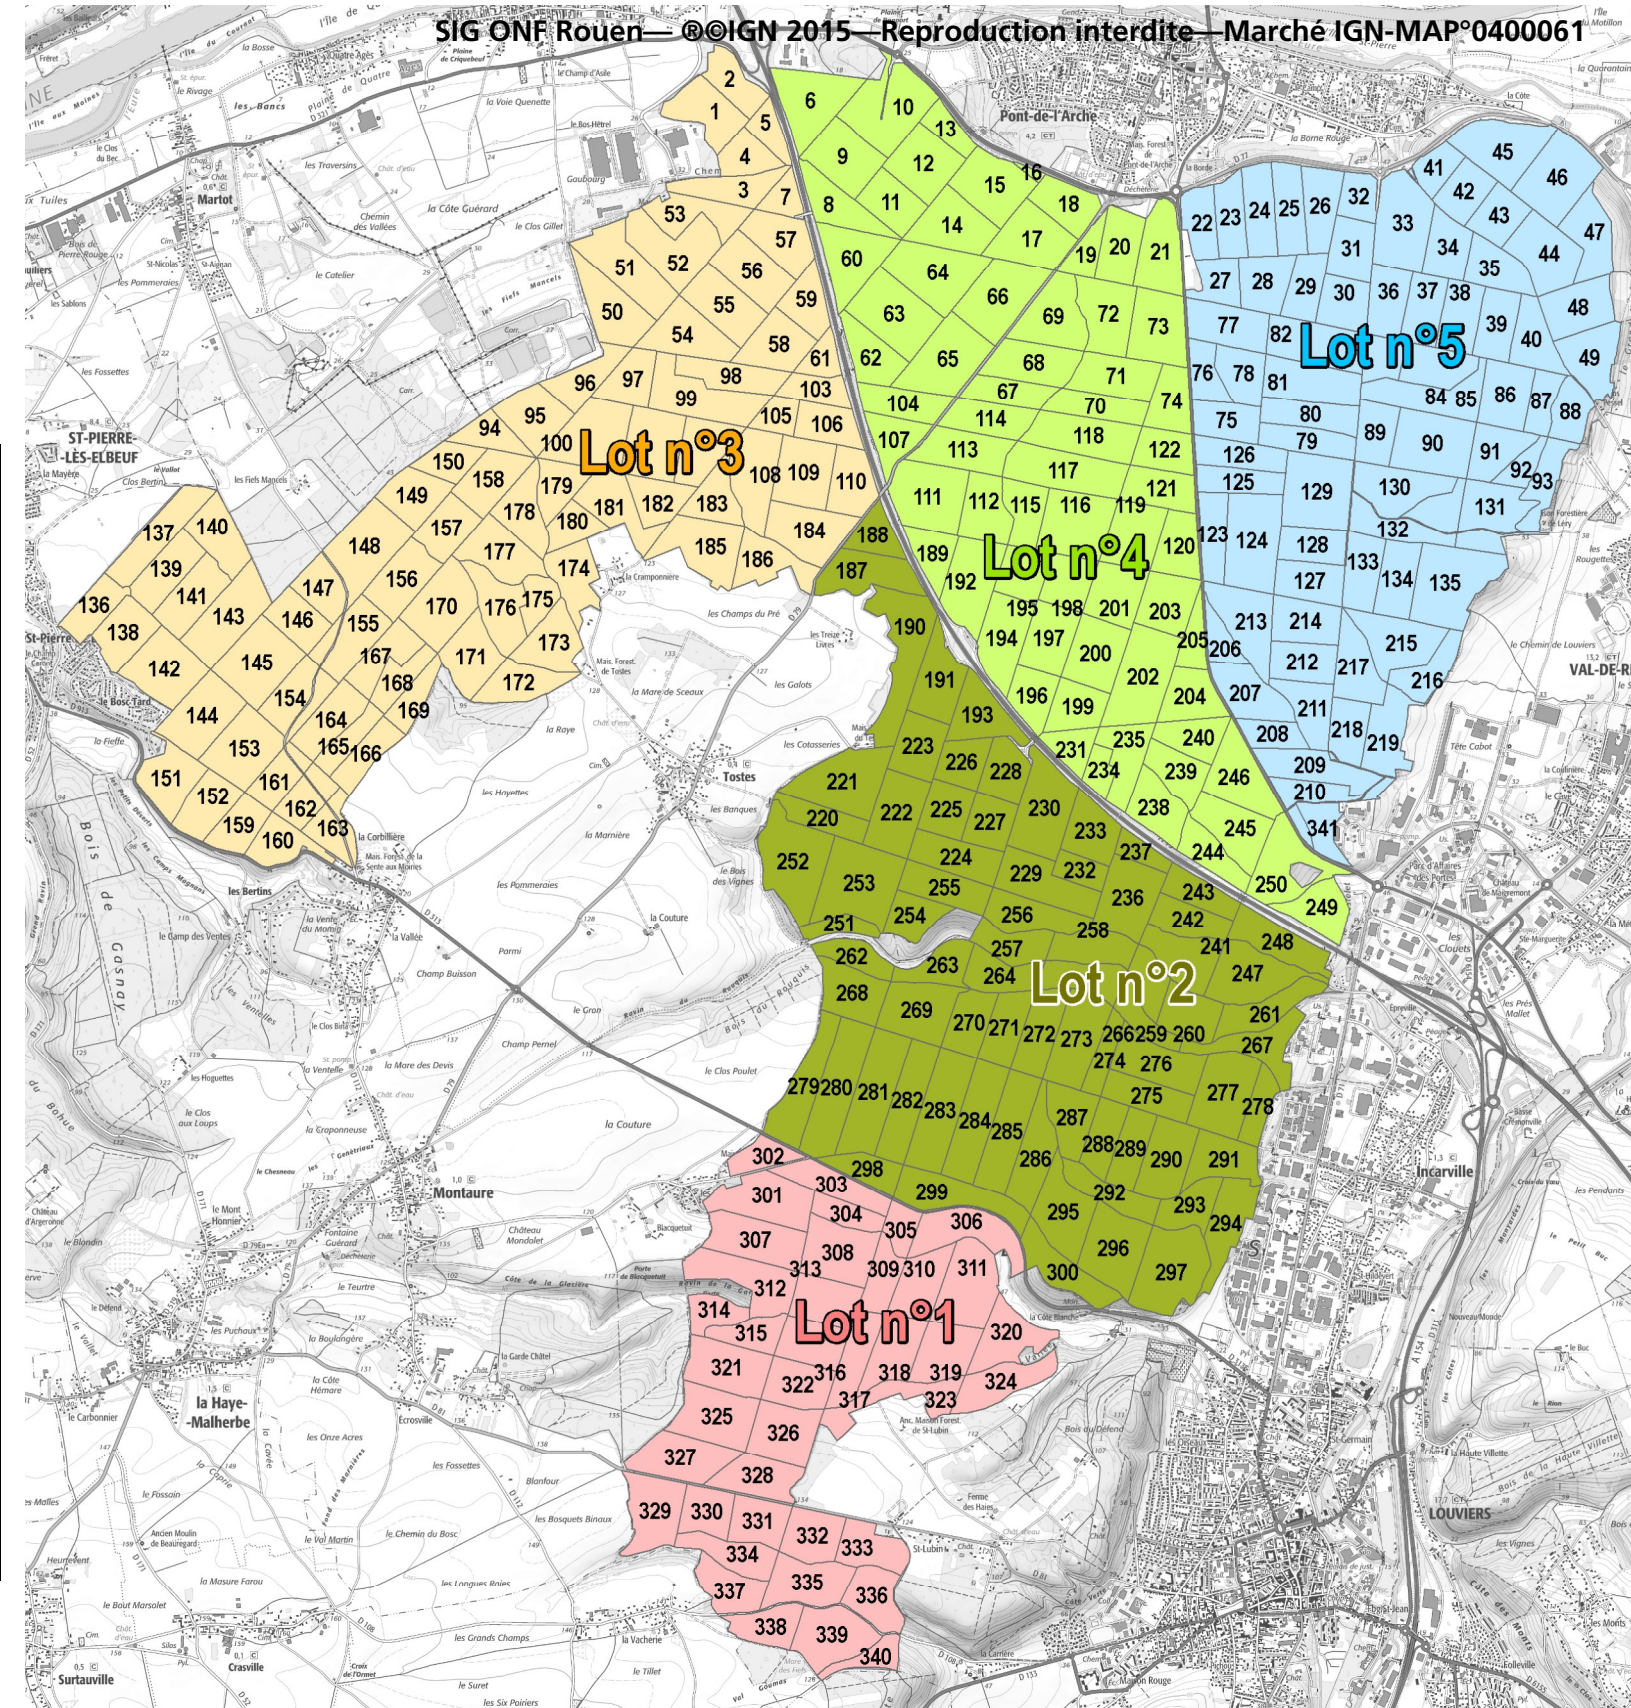

Forêt domaniale de BORD-LOUVIERS

Aucune chasse à tir en battue sur Bord-Louviers le dimanche et jours fériés.

Pour les autres jours, consulter les calendriers par lot de chasse.

OCTOBRE		NOVEMBRE		DECEMBRE		JANVIER		FEVRIER		MARS	
Jour	Lot chassé	Jour	Lot chassé	Jour	Lot chassé	Jour	Lot chassé	Jour	Lot chassé	Jour	Lot chassé
1	V	1	L	1	Me	1	S	1	M	1	M
2	S	2	M	2	J	2	D	2	Me	2	Me
3	D	3	Me	3	V	3	L	3	J	3	J
4	L	4	J	4	S	4	M	4	V	4	V
5	M	5	V	5	D	5	Me	5	S	5	S
6	Me	6	S	6	L	6	J	6	D	6	D
7	J	7	D	7	M	7	V	7	L	7	L
8	V	8	L	8	Me	8	S	8	M	8	M
9	S	9	M	9	J	9	D	9	Me	9	Me
10	D	10	Me	10	V	10	L	10	J	10	J
11	L	11	J	11	S	11	M	11	V	11	V
12	M	12	V	12	D	12	Me	12	S	12	S
13	Me	13	S	13	L	13	J	13	D	13	D
14	J	14	D	14	M	14	V	14	L	14	L
15	V	15	L	15	Me	15	S	15	M	15	M
16	S	16	M	16	J	16	D	16	Me	16	Me
17	D	17	Me	17	V	17	L	17	J	17	J
18	L	18	J	18	S	18	M	18	V	18	V
19	M	19	V	19	D	19	Me	19	S	19	S
20	Me	20	S	20	L	20	J	20	D	20	D
21	J	21	D	21	M	21	V	21	L	21	L
22	V	22	L	22	Me	22	S	22	M	22	M
23	S	23	M	23	J	23	D	23	Me	23	Me
24	D	24	Me	24	V	24	L	24	J	24	J
25	L	25	J	25	S	25	M	25	V	25	V
26	M	26	V	26	D	26	Me	26	S	26	S
27	Me	27	S	27	L	27	J	27	D	27	D
28	J	28	D	28	M	28	V	28	L	28	L
29	V	29	L	29	Me	29	S	29	S	29	M
30	S	30	M	30	J	30	D	30	D	30	Me
31	D	31	M	31	V	31	L	31	L	31	J